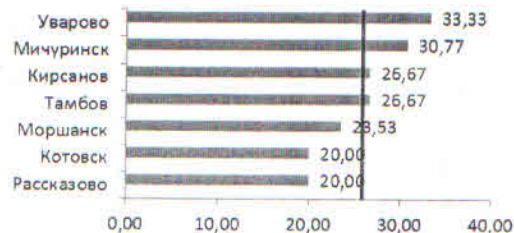

ОЦЕНКА СОСТОЯНИЯ ДОСТУПНОСТИ И КАЧЕСТВА ДОШКОЛЬНОГО ОБРАЗОВАНИЯ

№ п/п	Муниципальные территории	балл	ранг 2016	ранг 2015
1	Уварово	33,33	1	1
2	Мичуринск	30,77	2	7
3	Кирсанов	26,67	3	2
4	Тамбов	26,67	3	3
5	Моршанск	23,53	4	6
6	Котовск	20,00	5	4
7	Рассказово	20,00	5	5